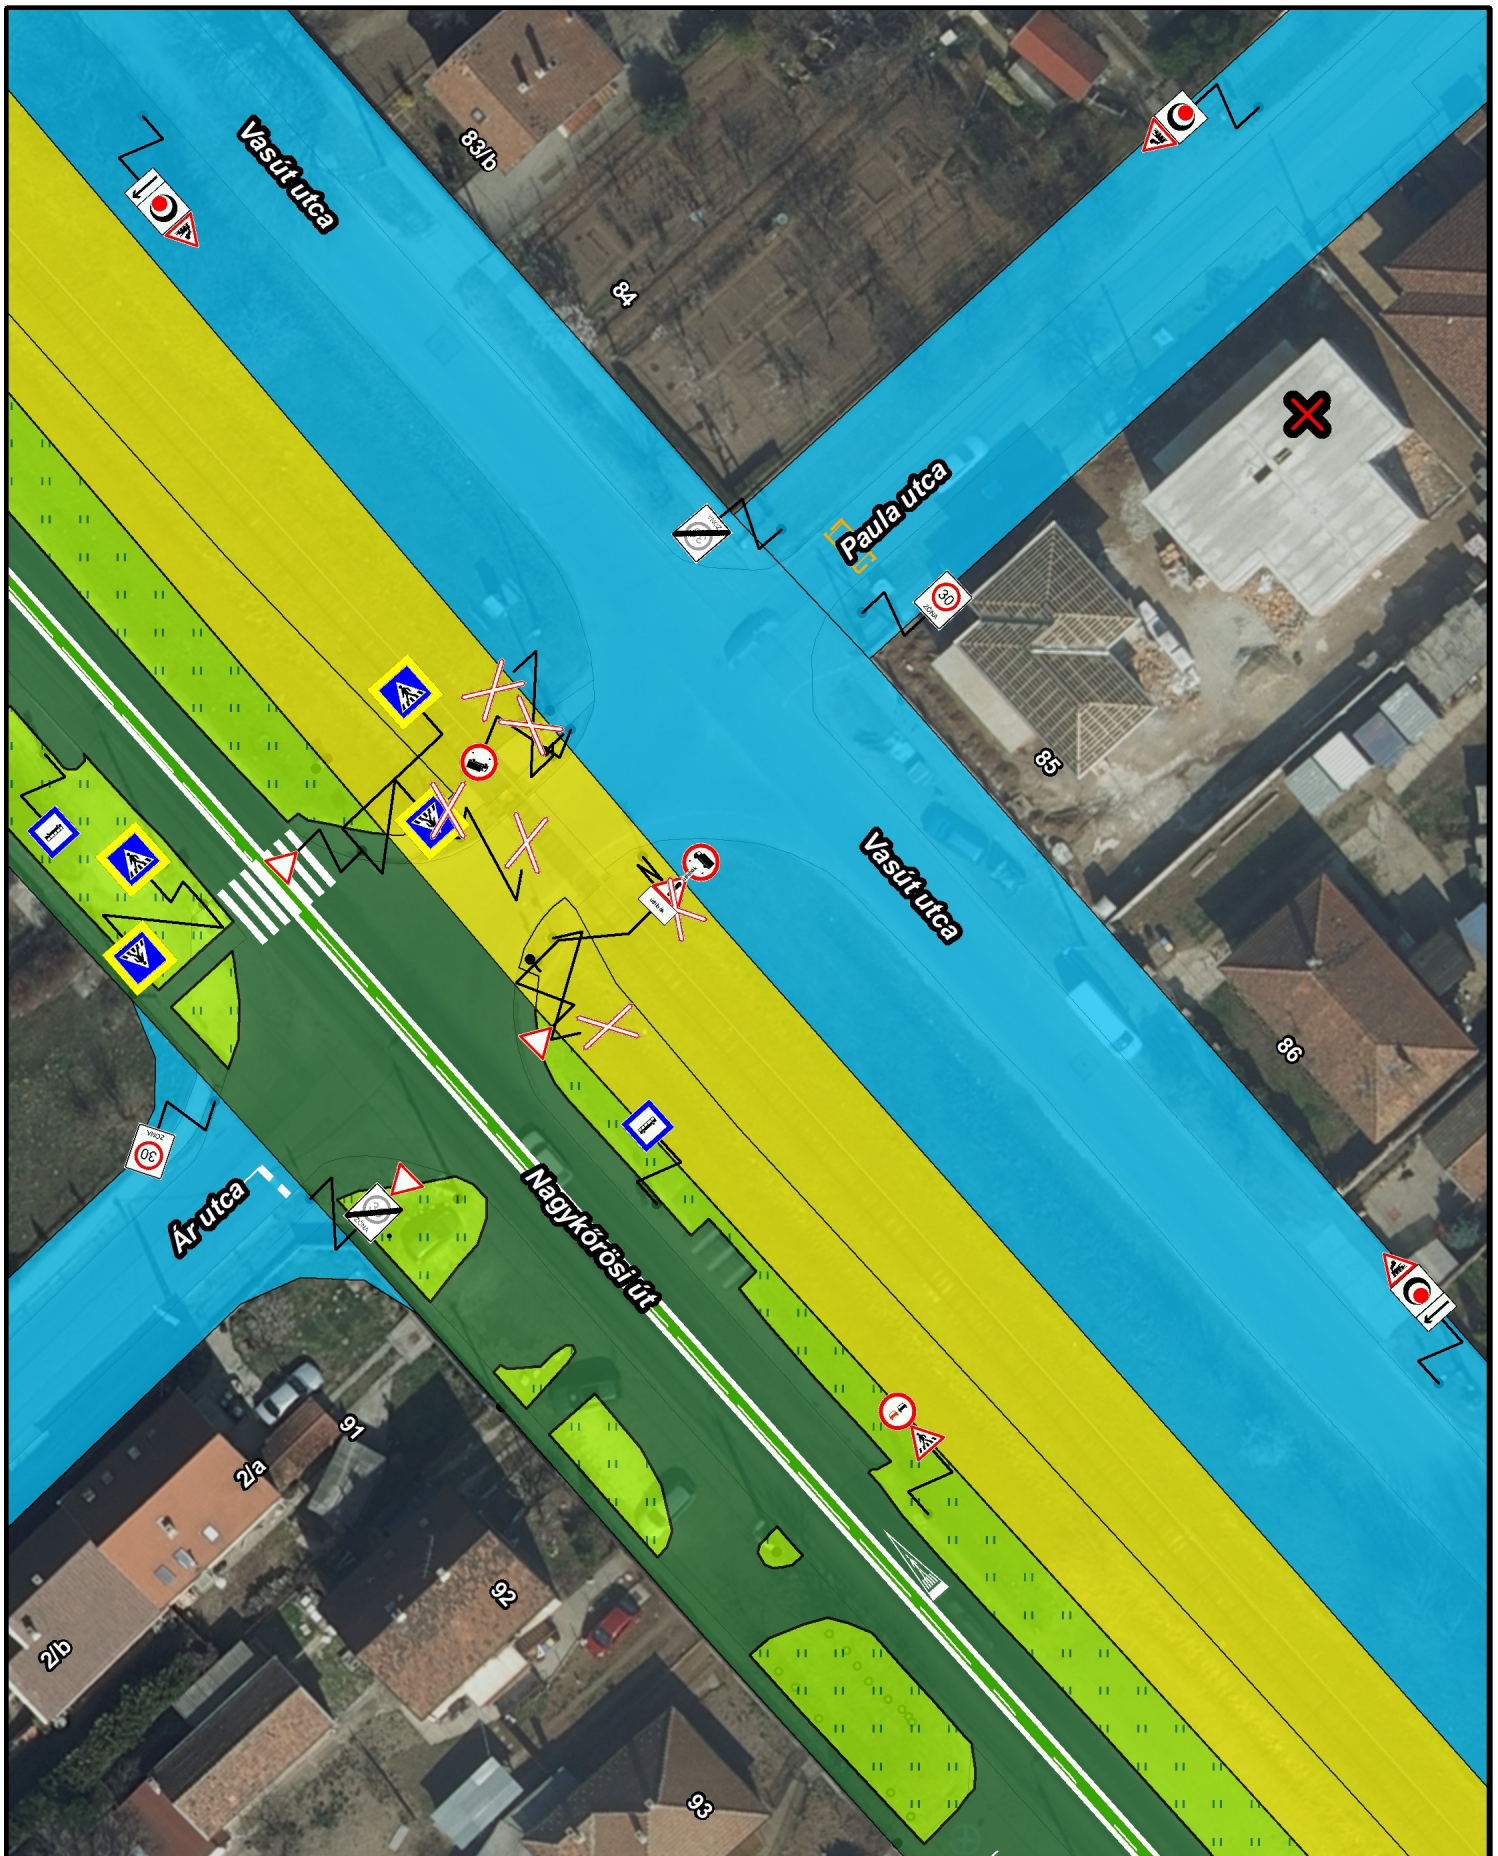

# Kezelői-, üzemeltetői határok a XVIII. kerület Paula utcai buszmegállónál

BUDAPEST KÖZÚT

Készítette: HERCZEG Dóra Imola (Budapest Közút)

1:500

A térkép tájékoztató jellegű, másolata semmilyen hivatalos eljárásban nem használható fel! Az ingatlanok közhiteles adatait a földhivatalok szolgáltatják.  
Engedélyszám: FF/232/1/2015

0 20méter