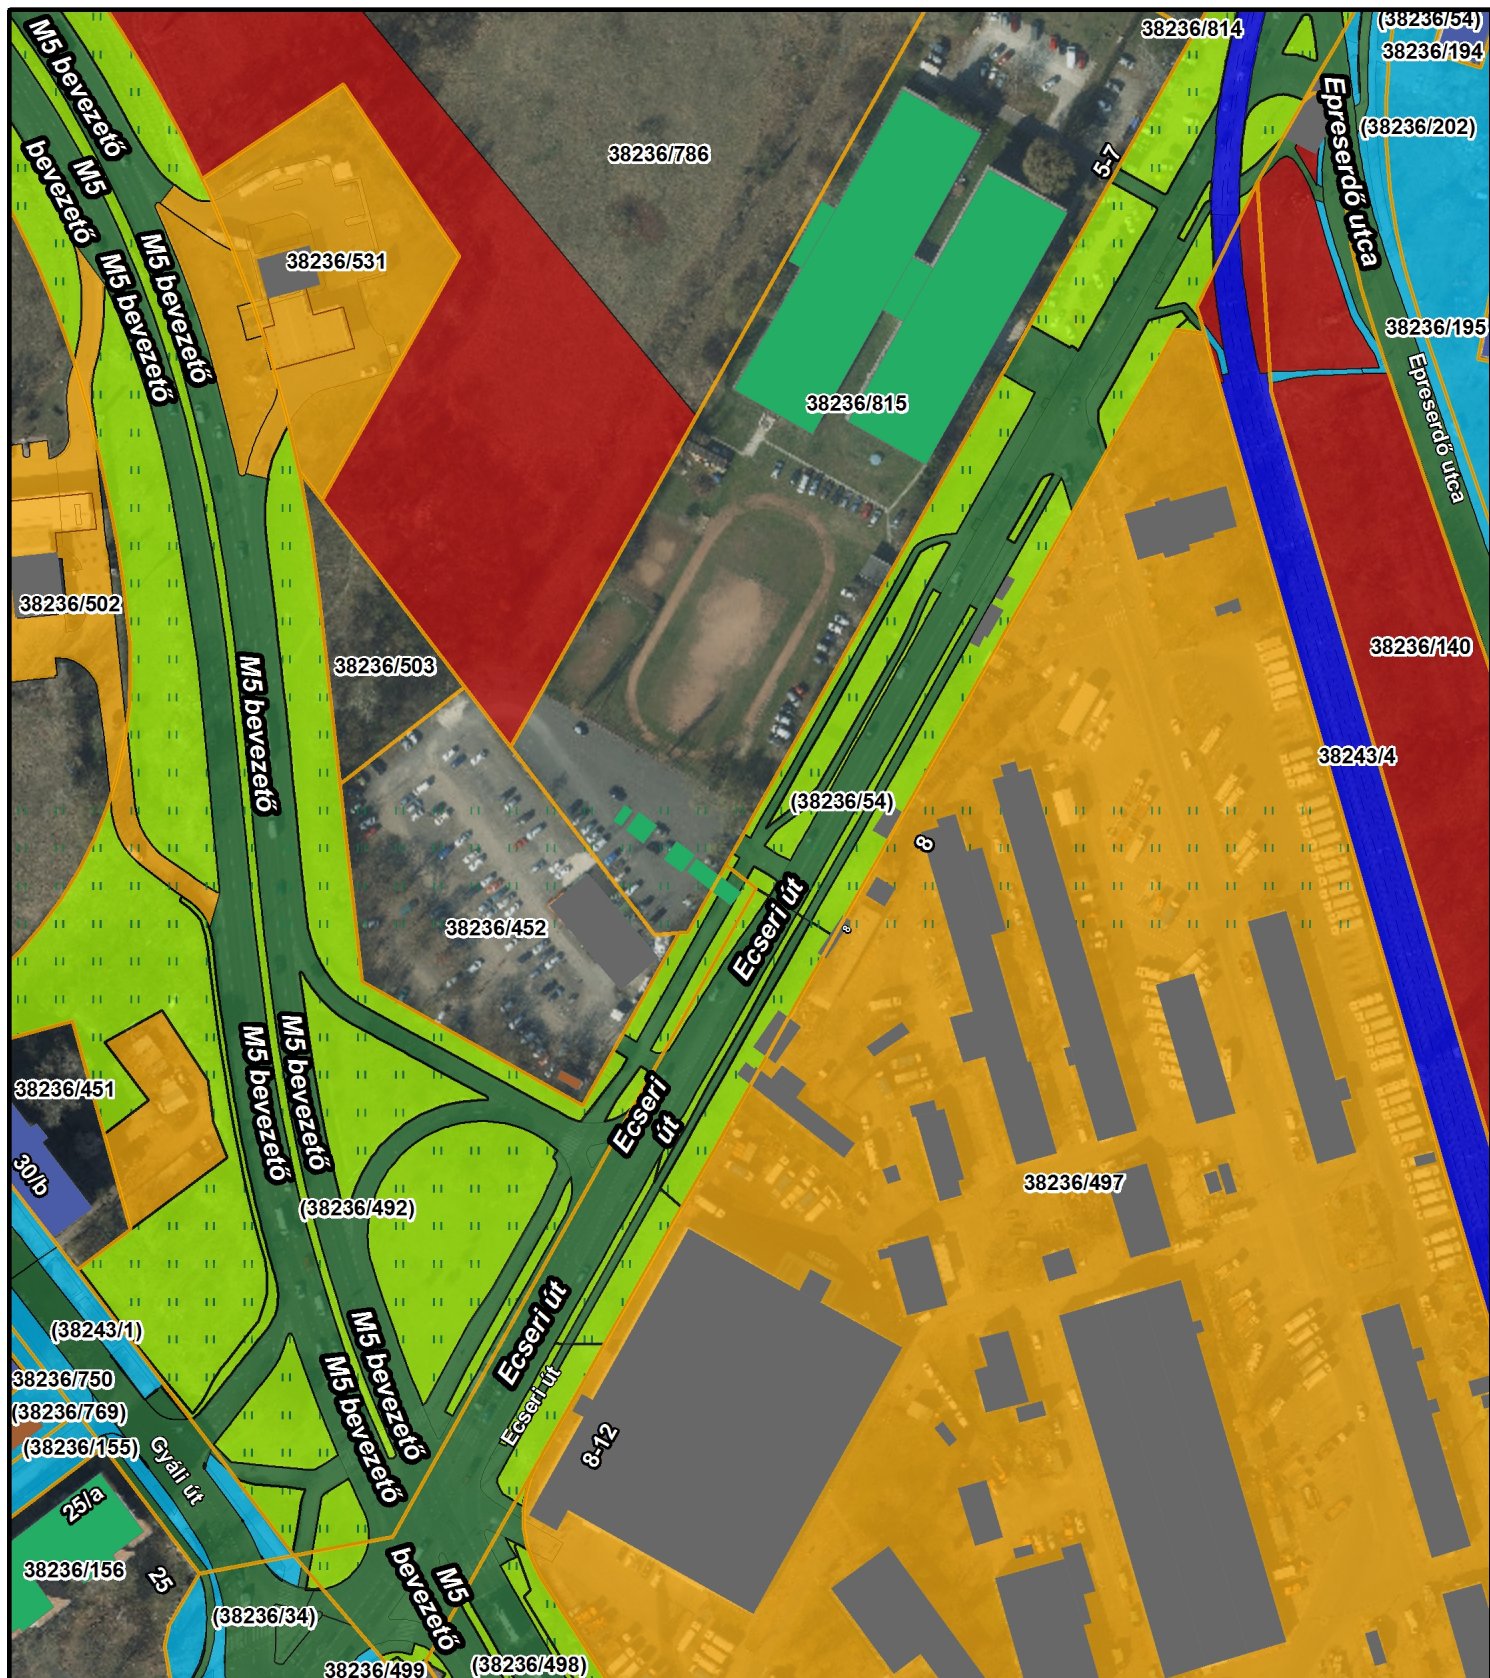

# Ecseri út-Gyáli út kereszt. és Ecseri út kezel

Budapest Főváros IX. Kerület - Ferencvárosi Polgármesteri Hivatal

1:2 000

0 100méter

Készítette: GELLÉRT Andrea (Ferencváros)

Az adatszolgáltatás nem teljes körű! További információkért olvassa el az építési szabályzatokkal kapcsolatos helyi rendeleteket!

## Burkolat határoló vonala

---

—

## Járda határoló vonala

---

—

## Városrészek

---