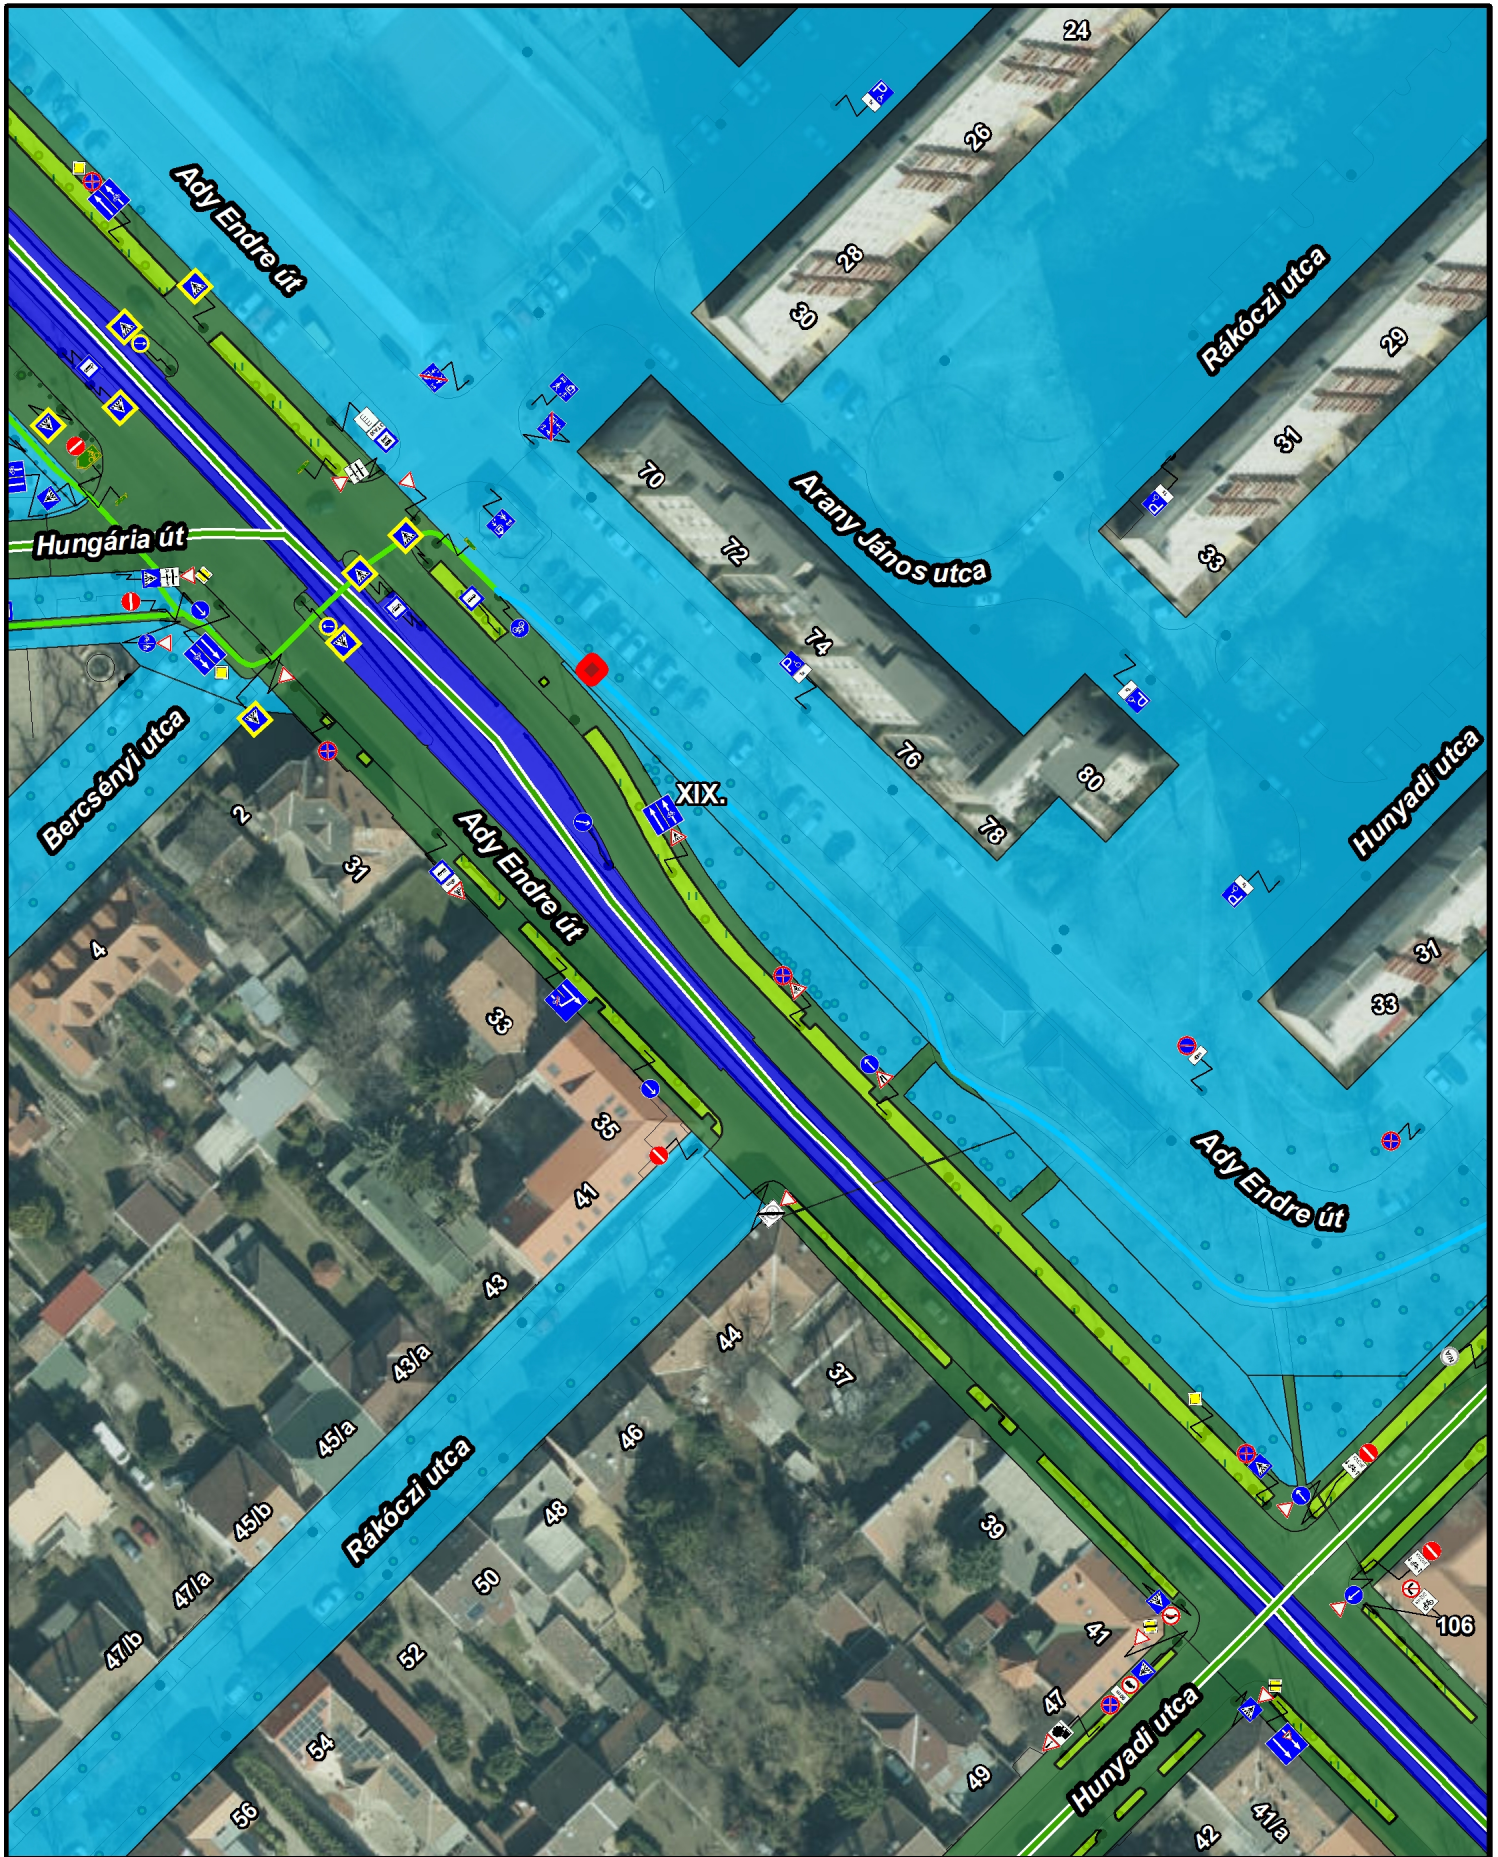

XIX. Ady Endre út / kezelői, üzemeltetői határok

BUDAPEST KÖZÚT

Készítette: HORVÁTH Balázs (Budapest Közút)

1:1 000

A térkép tájékoztató jellegű, másolata semmilyen hivatalos eljárásban nem használható fel! Az ingatlanok közhiteles adatait a földhivatalok szolgáltatják.
Engedélyszám: FF/232/1/2015

0 25méter

XIX. Ady Endre út / kezelői, üzemeltetői határok

Kerékpárutak tengelyhálózata üzemeltető szerint

- Kerületi üzemeltetés
- Budapest közút üzemeltetés

Utcaszinten lévő kezelői-, üzemeltetői határok