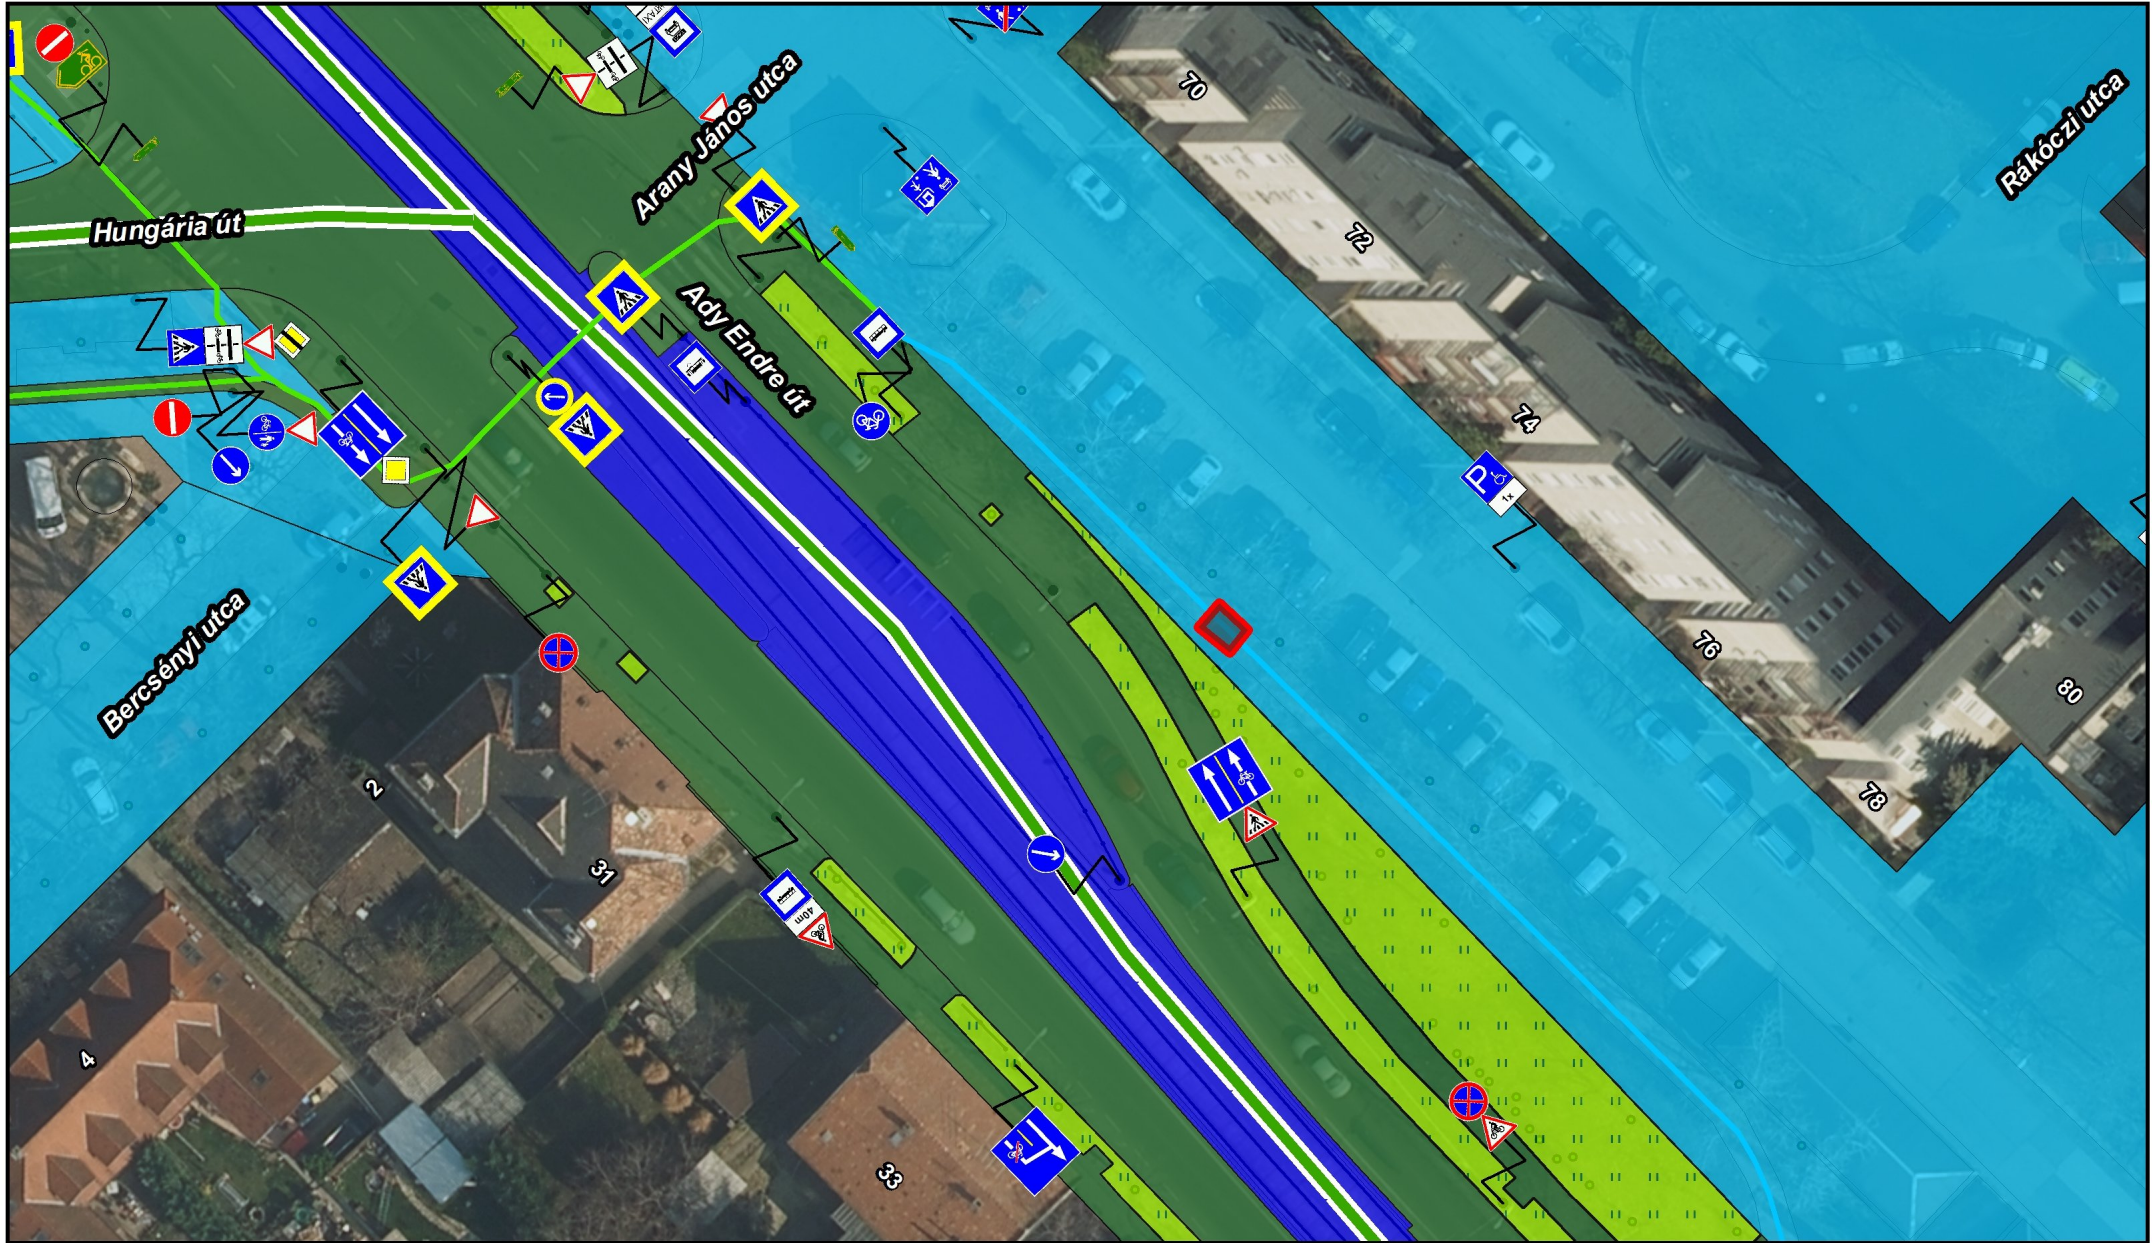

Tartalom

A térkép tájékoztató jellegű, másolata semmilyen hivatalos eljárásban nem használható fel! Az ingatlanok közhiteles adatait a földhivatalok szolgáltatják.
Engedélyszám: FF/232/1/2015

Készítette: HORVÁTH Balázs (Budapest Közút)

1:500